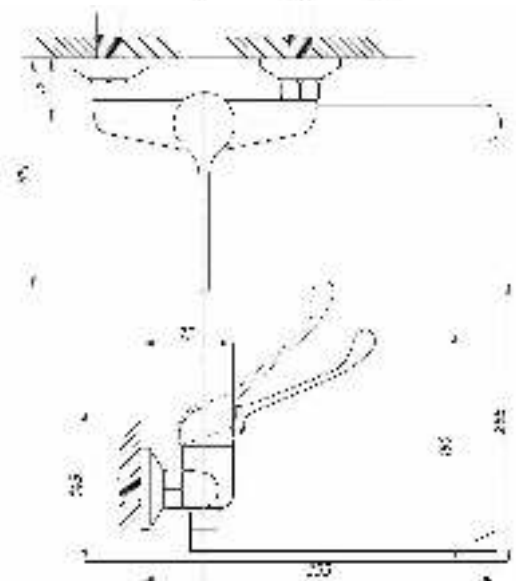

Смеситель для раковины и кухни настенный локтевой
серия: МЕДИК
арт. **PSM-508-055**
материал: Латунь
картридж: 40мм
эксцентрики: Евро
тип: См-УмлРНА,
См-МЛРНА