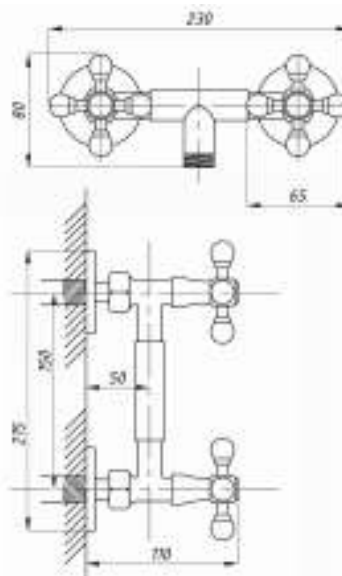

Смеситель для душа
серия: ДУШ
арт. **PSM-109-89**
материал: Латунь
кран-буксы
эксцентрики: Рус
тип: См-ДшДНРШл